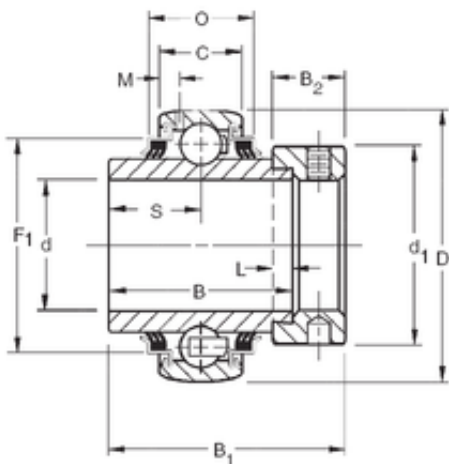

NTN BEARING CORP.OF AMERICA

36,5125 mm x 72 mm x 37,7 mm Timken G1107KPPB2 Ball Insert Bearings

Bearing No. G1107KPPB2

Size	36.5125x72x37.7 mm
Bore Diameter	36,5125 mm
Outer Diameter	72 mm
Width	37,7 mm
d	36,5125 mm
D	72 mm
B	37,7 mm
C	19 mm
O	25,4 mm
d1	54 mm
B1	51,2 mm
B2	17,1 mm
L	3,9 mm
M	3,68 mm
S	18,85 mm
F1	60,35 mm
Weight	0,544 Kg
Basic dynamic load rating (C)	28,5 kN

G1107KPPB2 Bearing 2D drawings and 3D CAD models